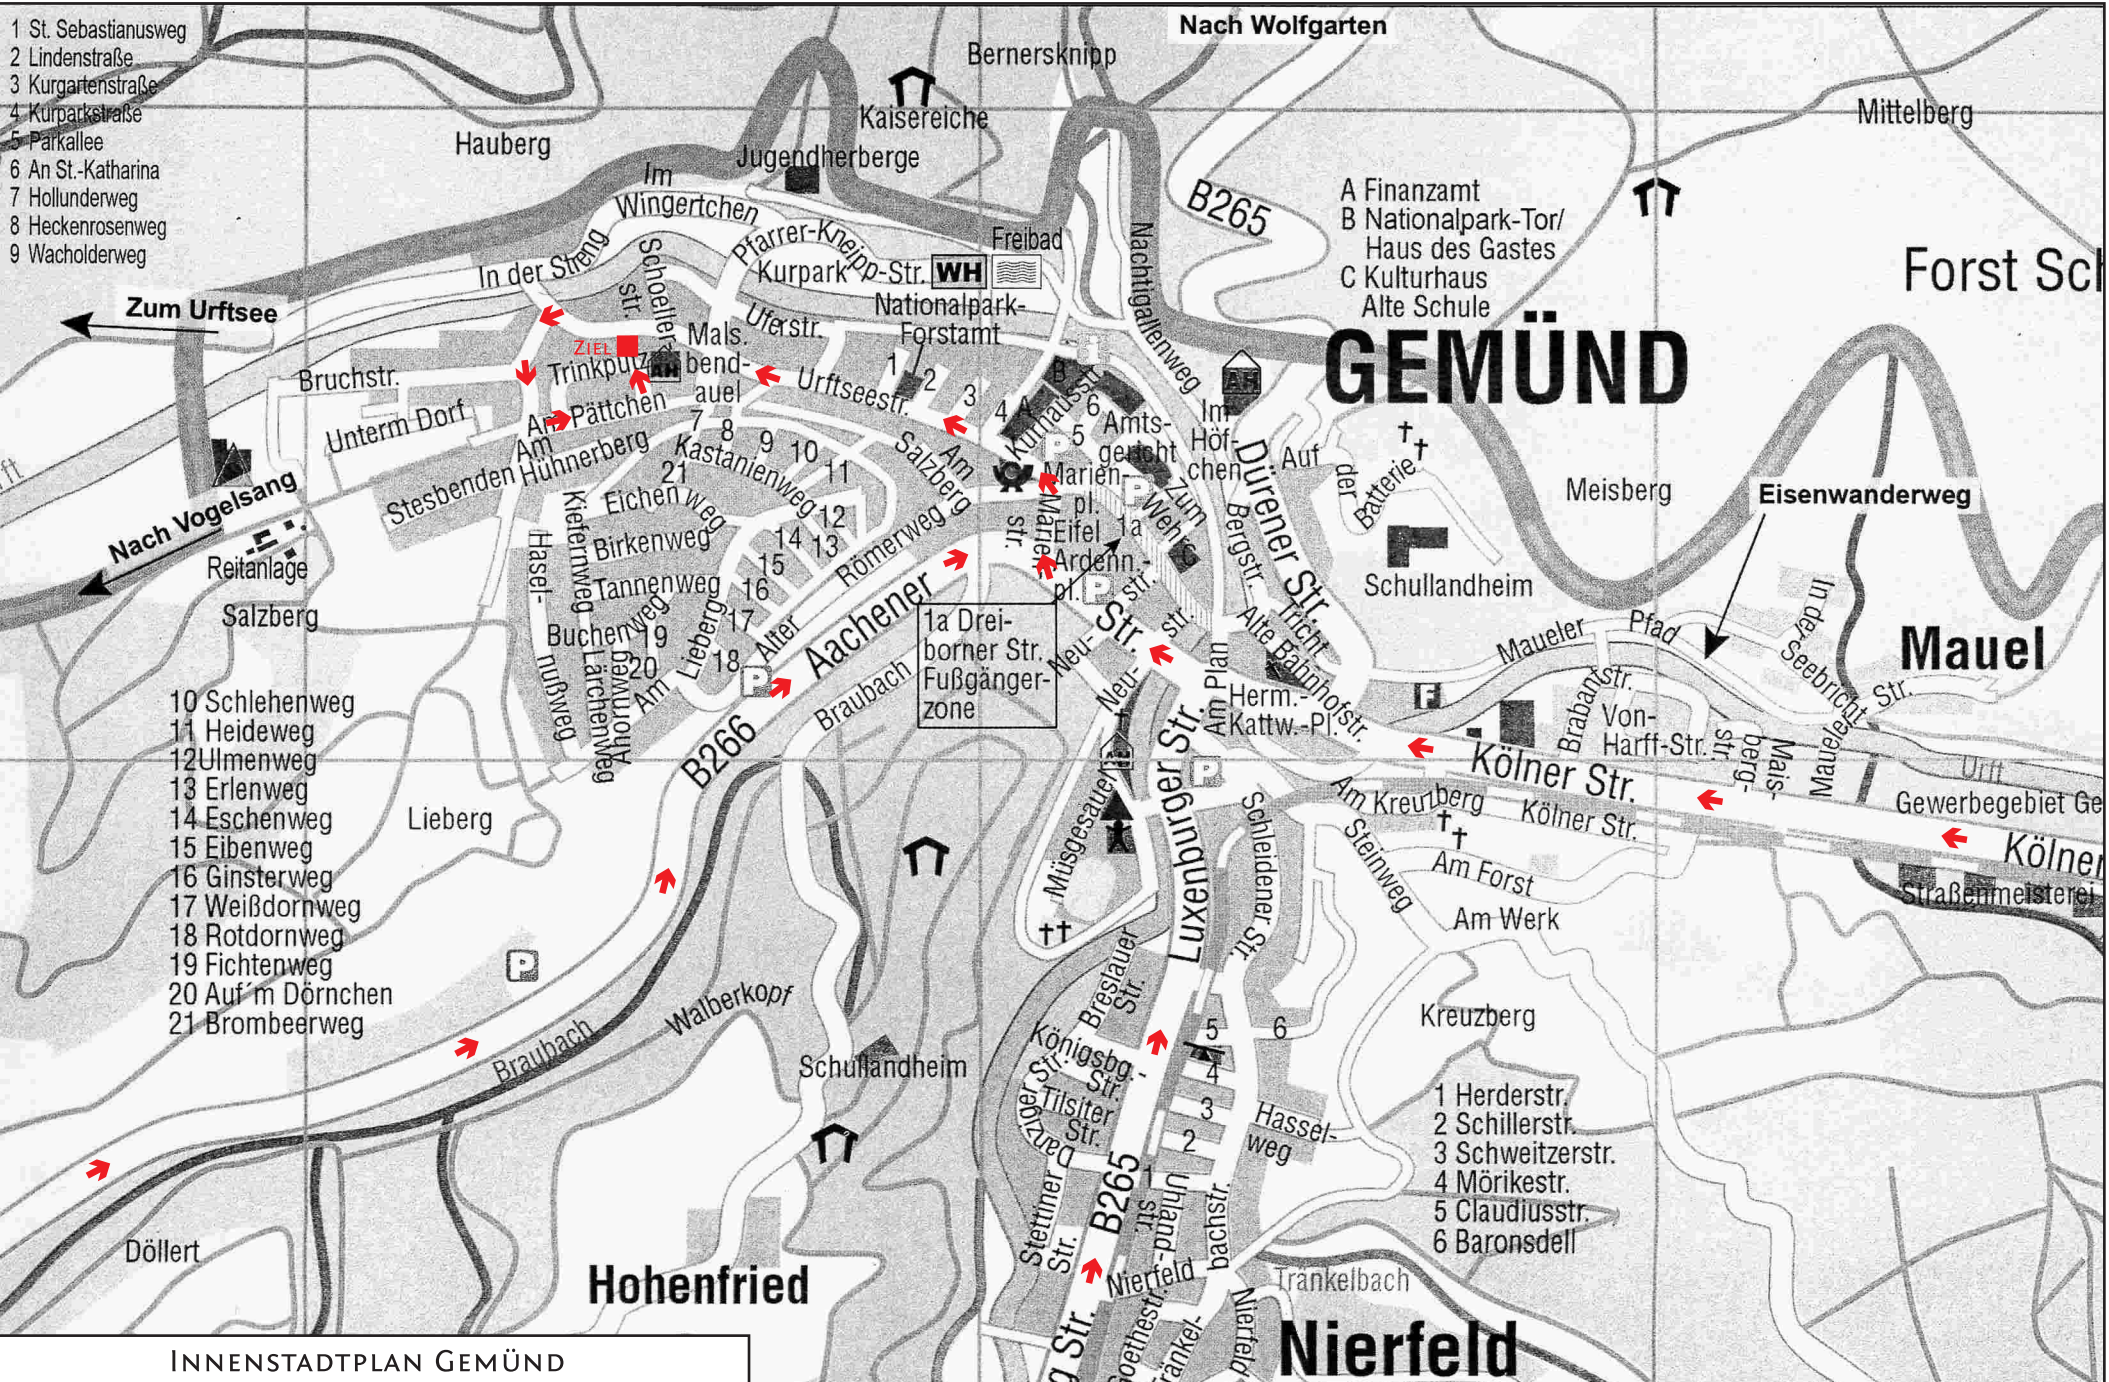

- 1 St. Sebastianusweg
- 2 Lindenstraße
- 3 Kurgartenstraße
- 4 Kurparkstraße
- 5 Parkallee
- 6 An St.-Katharina
- 7 Hollunderweg
- 8 Heckenrosenweg
- 9 Wacholderweg

- 10 Schlehenweg
- 11 Heideweg
- 12 Ulmenweg
- 13 Erlenweg
- 14 Eschenweg
- 15 Eibenweg
- 16 Ginsterweg
- 17 Weißdornweg
- 18 Rotdornweg
- 19 Fichtenweg
- 20 Auf'm Dörnchen
- 21 Brombeerweg

GEMÜND

- A Finanzamt
- B Nationalpark-Tor/
Haus des Gastes
- C Kulturhaus
Alte Schule

- 1 Herderstr.
- 2 Schillerstr.
- 3 Schweitzerstr.
- 4 Mörikestr.
- 5 Claudiusstr.
- 6 Baronsdell

INNENSTADTPLAN GEMÜND